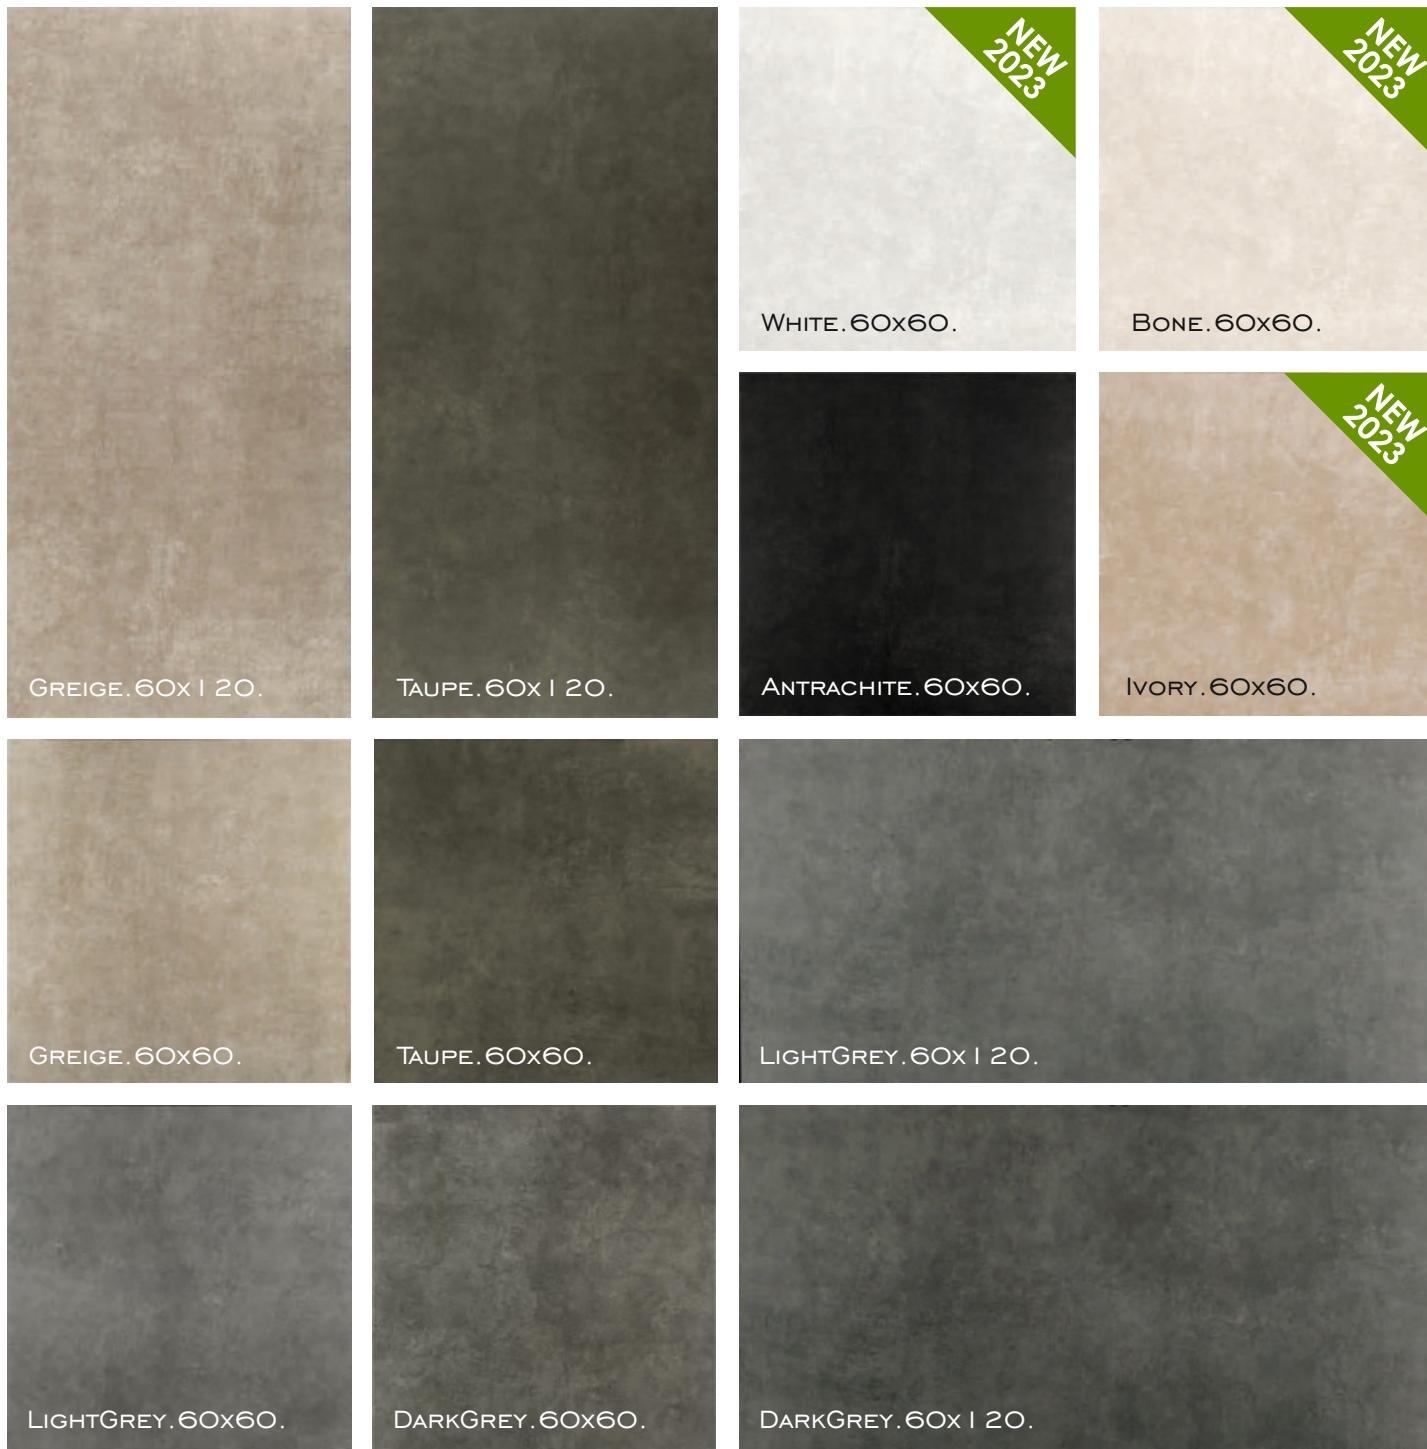

60x60

универсальный | матовый | керамогранит
4 faces | 12 faces

CEMENTINO

WHITE.
BONE.
IVORY.
GREIGE.
LIGHTGREY.
DARKGREY.
TAUPE.
ANTRACHITE.

60x120

60x60

универсальный | матовый | керамогранит
5 faces | 6 faces

MO LDE

LIGHTGREY.
DARKGREY.
ANTRACHITE.

60x120

60x60

универсальный | матовый | керамогранит
4 faces | 4 faces

HO
RIZ
ON

GREY.
ANTRACHITE.
BEIGE.
TAUPE.

60x60

LIGHTGREY. 60x60.

BEIGE. 60x60.

универсальный | матовый
керамогранит | 8 faces

TOWN

LIGHTGREY.
BEIGE.

60x60

BEIGE.60X60.

GREY.60X60.

универсальный | матовый
керамогранит | 12 faces

NEPAL

BEIGE.
GREY.

60x120

BEIGE. 60x120.

универсальный | матовый
керамогранит | 10 faces

ME
SE

BEIGE.