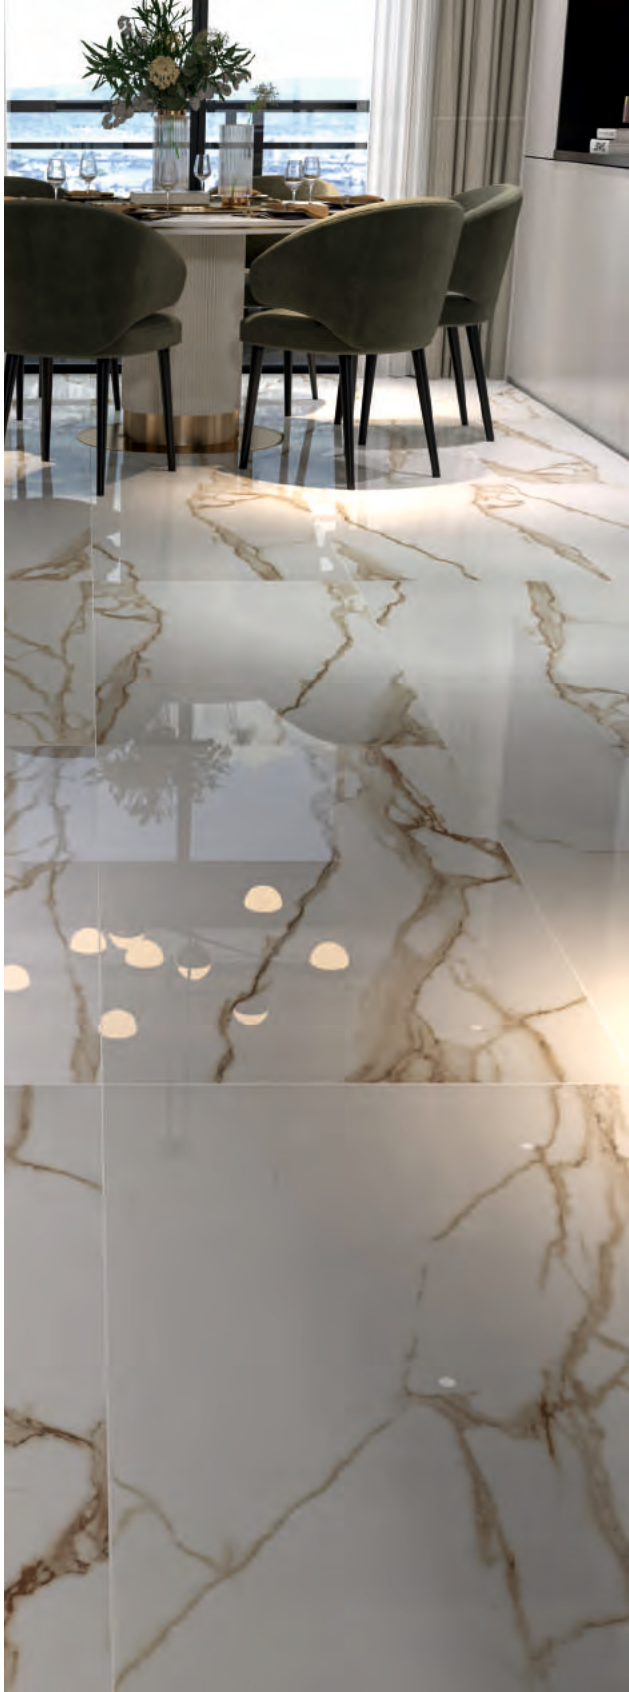

60x60

универсальный | матовый | керамогранит
4 faces | 12 faces

CEMENTINO

WHITE.
BONE.
IVORY.
GREIGE.
LIGHTGREY.
DARKGREY.
TAUPE.
ANTRACHITE.

60x120

60x60

универсальный | матовый | керамогранит
5 faces | 6 faces

LIGHTGREY. 60x60.

BEIGE. 60x60.

универсальный | матовый
керамогранит | 8 faces

TOWN

LIGHTGREY.
BEIGE.

60x60

BEIGE.60X60.

GREY.60X60.